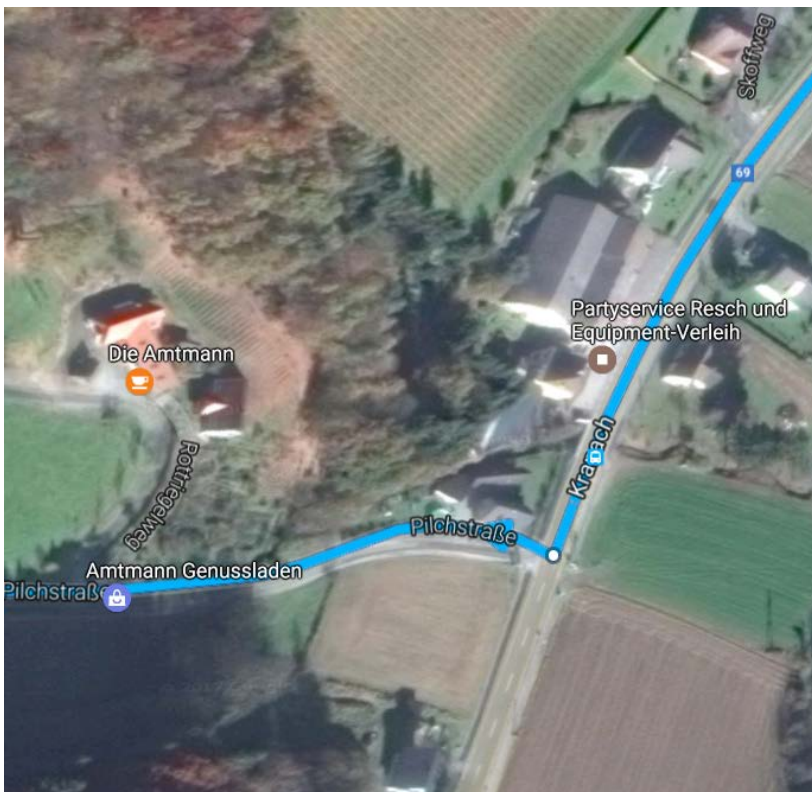

Pyhrn Autobahn A9 – Graz Richtung Spielfeld

1. Ausfahrt 222-Vogau-Straß und Zubringerbegleit Weg bis Südsteirische Grenz Str./B69 folgen
2. Bei Ausfahrt 222-Vogau-Straß Richtung B67/Vogau-Straß fahren
3. Rechts abbiegen auf Zubringerbegleitweg

59 Meter
500 Meter

4. Im Kreisverkehr geradeaus nach Südsteirische Grenzstraße / B69 fahren

2 Kilometer

5. Im Kreisverkehr zweite Ausfahrt (Südsteirische Grenzstraße / B69) nehmen. Weiter auf B69

850 Meter

6. Weiter auf Gamlitzerstraße / Südsteirische Grenzstraße / Untere Hauptstr.

6,7 Kilometer

7. Rechts abbiegen auf Pilchstraße

8. Pilchstraße bis Gottscheberweg folgen

3,7 Kilometer

Wir (ADAM Amandus u. Carmen) befinden uns auf der linken Straßenseite
(blaues Haus)