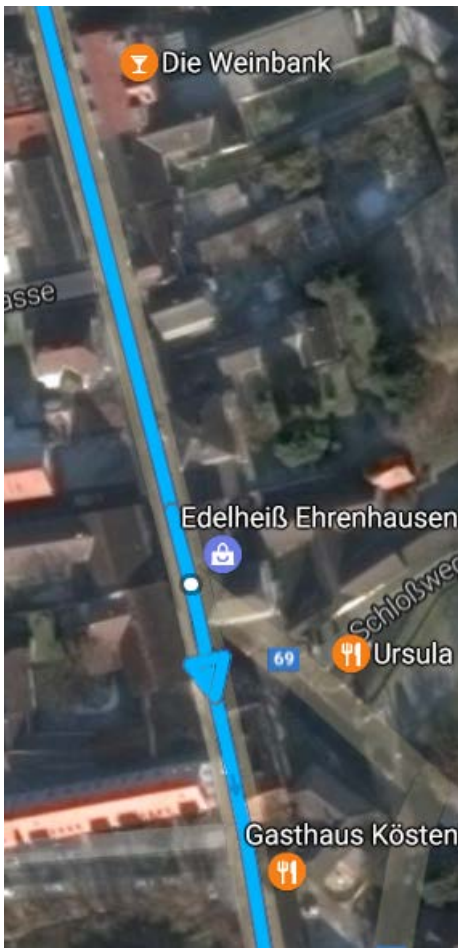

Pyhrn Autobahn A9 – Graz Richtung Spielfeld

1. Ausfahrt 222-Vogau-Straß und Zubringerbegleit Weg bis Südsteirische Grenz Str./B69 folgen
2. Bei Ausfahrt 222-Vogau-Straß Richtung B67/Vogau-Straß fahren
3. Rechts abbiegen auf Zubringerbegleitweg

59 Meter
500 Meter

4. Im Kreisverkehr geradeaus nach Südsteirische Grenzstraße / B69 fahren

2 Kilometer

5. Im Kreisverkehr zweite Ausfahrt (Südsteirische Grenzstraße / B69) nehmen. Weiter auf B69

850 Meter

6. Weiter auf Gamlitzerstraße / Südsteirische Grenzstraße / Untere Hauptstr.

6,7 Kilometer

7. Rechts abbiegen auf Pilchstraße

8. Pilchstraße bis Gottscheberweg folgen

3,7 Kilometer

Wir (ADAM Amandus u. Carmen) befinden uns auf der linken Straßenseite
(blaues Haus)