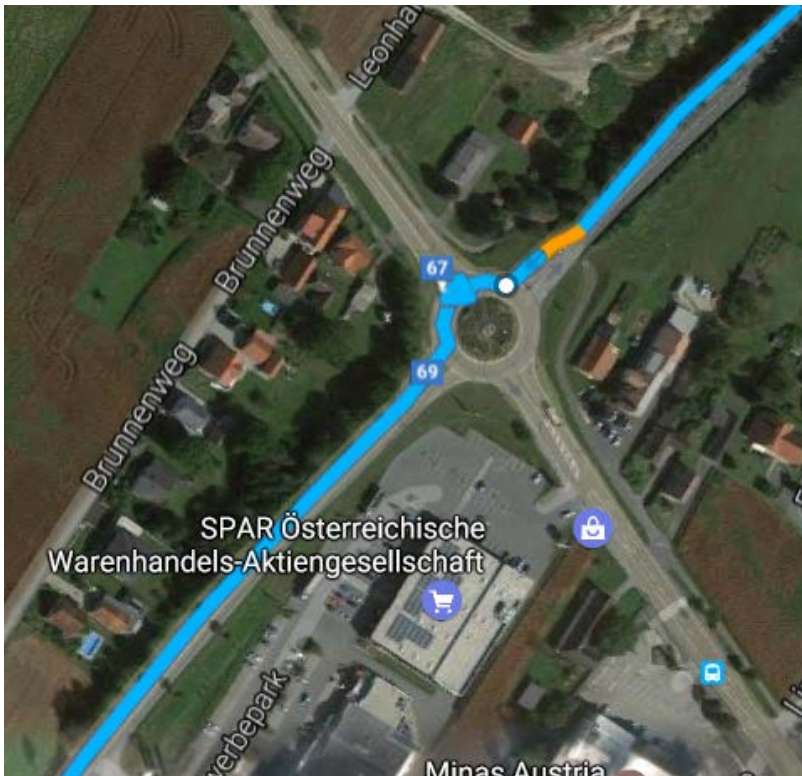

Pyhrn Autobahn A9 – Graz Richtung Spielfeld

1. Ausfahrt 222-Vogau-Straß und Zubringerbegleit Weg bis Südsteirische Grenz Str./B69 folgen
2. Bei Ausfahrt 222-Vogau-Straß Richtung B67/Vogau-Straß fahren
3. Rechts abbiegen auf Zubringerbegleitweg

59 Meter
500 Meter

4. Im Kreisverkehr geradeaus nach Südsteirische Grenzstraße / B69 fahren

2 Kilometer

5. Im Kreisverkehr zweite Ausfahrt (Südsteirische Grenzstraße / B69) nehmen. Weiter auf B69

850 Meter

6. Weiter auf Gamlitzerstraße / Südsteirische Grenzstraße / Untere Hauptstr.

6,7 Kilometer

7. Rechts abbiegen auf Pilchstraße

8. Pilchstraße bis Gottscheberweg folgen

3,7 Kilometer

Wir (ADAM Amandus u. Carmen) befinden uns auf der linken Straßenseite
(blaues Haus)