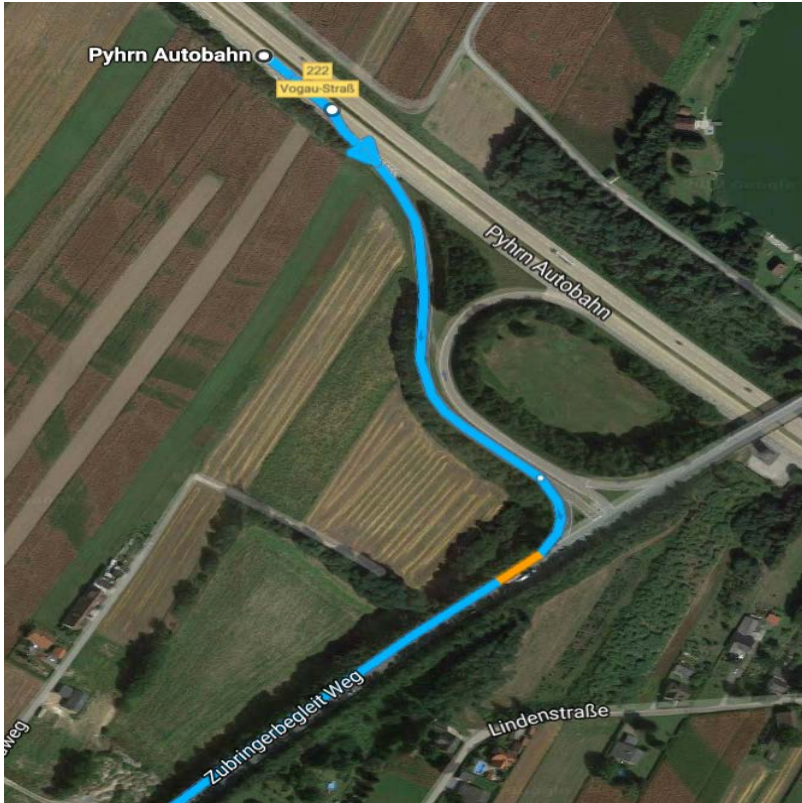

Pyhrn Autobahn A9 – Graz Richtung Spielfeld

1. Ausfahrt 222-Vogau-Straß und Zubringerbegleit Weg bis Südsteirische Grenz Str./B69 folgen
2. Bei Ausfahrt 222-Vogau-Straß Richtung B67/Vogau-Straß fahren
3. Rechts abbiegen auf Zubringerbegleitweg

59 Meter
500 Meter

4. Im Kreisverkehr geradeaus nach Südsteirische Grenzstraße / B69 fahren

2 Kilometer

5. Im Kreisverkehr zweite Ausfahrt (Südsteirische Grenzstraße / B69) nehmen. Weiter auf B69

850 Meter

6. Weiter auf Gamlitzerstraße / Südsteirische Grenzstraße / Untere Hauptstr.

6,7 Kilometer

7. Rechts abbiegen auf Pilchstraße

8. Pilchstraße bis Gottscheberweg folgen

3,7 Kilometer

Wir (ADAM Amandus u. Carmen) befinden uns auf der linken Straßenseite
(blaues Haus)