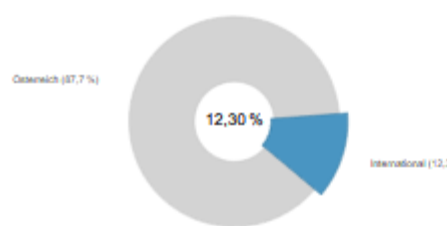

BESUCHER & UNFERTIGBLEIBER
7.69
-0,0%

BESUCHER IM TAGESVERLAUF

ANKOMMENDE UND ABFAHRENDE BESUCHER

SOZIODEMOGRAPHIE

TOP-HERKUNFTSLÄNDER

AUFENTHALTSDAUER-VERTEILUNG

AUFENTHALTSDAUER NACH ANKUNFTSZEIT